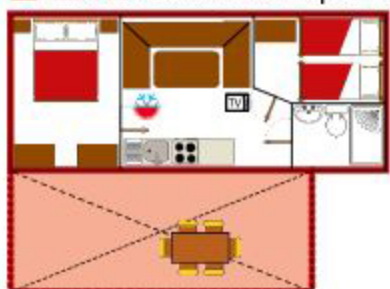

*Blancheria non fornita / Bettwäsche nicht vorhanden / Sheets not provided / Sans linge

CHALET LAVANDA mq. 34+15

CHALET SOLE mq. 34+15

APPARTAMENTI Girasole B: mq. 55

APPARTAMENTI Valle d'Oro A: mq. 50

CAMPING Maxi Caravan mq. 25+18

CHALET GIGLIO mq. 30+16

APPARTAMENTI Valle d'Oro C: mq. 110+40

APPARTAMENTI Iris B: mq. 55

CHALET GENZIANA mq. 31+15

CHALET MIMOSA mq. 30+16

APPARTAMENTI Valle d'Oro B: mq. 55

APPARTAMENTI Girasole A: mq. 48