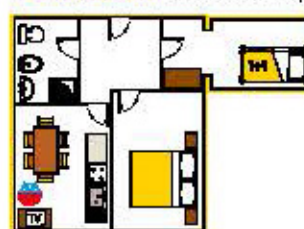

CHALET LAVANDA mq. 34+15

CHALET SOLE mq. 34+15

APPARTAMENTI Girasole B: mq. 55

APPARTAMENTI Valle d'Oro A: mq. 50

CAMPING Maxi Caravan mq. 25+18

CHALET GIGLIO mq. 30+16

APPARTAMENTI Valle d'Oro C: mq. 110+40

APPARTAMENTI Iris B: mq. 55

CHALET GENZIANA mq. 31+15

APPARTAMENTI Girasole A: mq. 48

APPARTAMENTI Valle d'Oro B: mq. 55

APPARTAMENTI Iris A: mq. 48