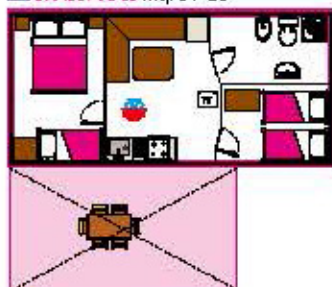

*Biancheria non fornita / Bettwäsche nicht vorhanden / Sheets not provided / Sans linge

** Per gli appartamenti Nella cabina all'uscita del campeggio / Für Apartments in die Kabine an ende Camping

** For apartments on the box at the end of camping / Pour les appartements dans la cabine à la sortie du camping

CHALET LAVANDA mq. 34+15

CHALET SOLE mq. 34+15

APPARTAMENTI Girasole B: mq. 55

APPARTAMENTI Valle d'Oro A: mq. 50

CAMPING Maxi Caravan mq. 25+18

CHALET GIGLIO mq. 30+16

APPARTAMENTI Valle d'Oro C: mq. 110+40