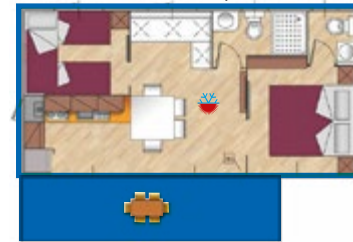

**CHALET SOLE** mq. 34+15

**CHALET MIMOSA** mq. 30+16

**CAMPING Maxi Caravan** mq. 25+18

**CHALET FRESIA** mq. 34+15

**CHALET GENZIANA** mq. 31+15

**CHALET GIGLIO** mq. 30+16

**APPARTAMENTI Girasole A:** mq. 48

**APPARTAMENTI Girasole B:** mq. 55

**APPARTAMENTI Valle d'Oro A:** mq. 50

**APPARTAMENTI Valle d'Oro B:** mq. 55

**APPARTAMENTI Iris A:** mq. 48

**APPARTAMENTI Iris B:** mq. 55

**APPARTAMENTI Valle d'Oro C:** mq. 110+40