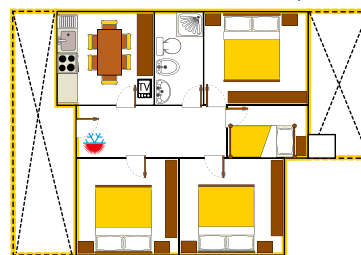

**CHALET SOLE** mq. 34+15

**CHALET MIMOSA** mq. 30+16

**CAMPING Maxi Caravan** mq. 25+18

**CHALET FRESIA** mq. 34+15

**CHALET GENZIANA** mq. 31+15

**CHALET GIGLIO** mq. 30+16

**APPARTAMENTI Girasole A:** mq. 48

**APPARTAMENTI Girasole B:** mq. 55

**APPARTAMENTI Valle d'Oro A:** mq. 50

**APPARTAMENTI Valle d'Oro B:** mq. 55

**APPARTAMENTI Iris A:** mq. 48

**APPARTAMENTI Iris B:** mq. 55

**APPARTAMENTI Valle d'Oro C:** mq. 110+40