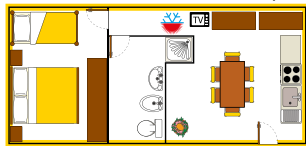

**CHALET SOLE** mq. 34+15

**CHALET MIMOSA** mq. 30+16

**CAMPING Maxi Caravan** mq. 25+18

**CHALET FRESIA** mq. 34+15

**CHALET GENZIANA** mq. 31+15

**CHALET GIGLIO** mq. 30+16

**APPARTAMENTI Girasole A:** mq. 48

**APPARTAMENTI Girasole B:** mq. 55

**APPARTAMENTI Valle d'Oro A:** mq. 50

**APPARTAMENTI Valle d'Oro B:** mq. 55

**APPARTAMENTI Iris A:** mq. 48

**APPARTAMENTI Iris B:** mq. 55

**APPARTAMENTI Valle d'Oro C:** mq. 110+40