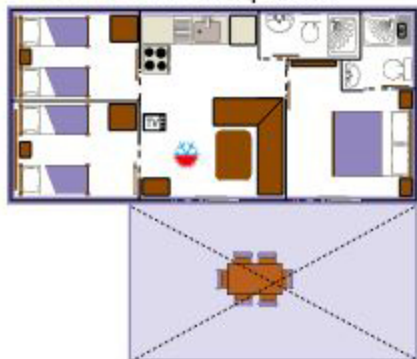

*Blancheria non fornita / Bettwäsche nicht vorhanden / Sheets not provided / Sans linge

CHALET LAVANDA mq. 34+15

CHALET SOLE mq. 34+15

APPARTAMENTI Girasole B: mq. 55

APPARTAMENTI Valle d'Oro A: mq. 50

CAMPING Maxi Caravan mq. 25+18

CHALET GIGLIO mq. 30+16

APPARTAMENTI Valle d'Oro C: mq. 110+40

APPARTAMENTI Iris B: mq. 55

CHALET GENZIANA mq. 31+15

CHALET MIMOSA mq. 30+16

APPARTAMENTI Valle d'Oro B: mq. 55

APPARTAMENTI Girasole A: mq. 48