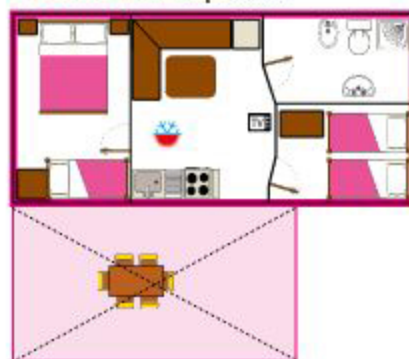

*Blancheria non fornita / Bettwäsche nicht vorhanden / Sheets not provided / Sans linge

CHALET LAVANDA mq. 34+15

CHALET SOLE mq. 34+15

APPARTAMENTI Girasole B: mq. 55

APPARTAMENTI Valle d'Oro A: mq. 50

CAMPING Maxi Caravan mq. 25+18

CHALET GIGLIO mq. 30+16

APPARTAMENTI Valle d'Oro C: mq. 110+40

APPARTAMENTI Iris B: mq. 55

CHALET GENZIANA mq. 31+15

CHALET MIMOSA mq. 30+16

APPARTAMENTI Valle d'Oro B: mq. 55

APPARTAMENTI Girasole A: mq. 48