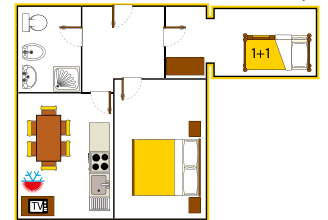

**CHALET SOLE** mq. 34+15

**CHALET MIMOSA** mq. 30+16

**CAMPING Maxi Caravan** mq. 25+18

**CHALET FRESIA** mq. 34+15

**CHALET GENZIANA** mq. 31+15

**CHALET GIGLIO** mq. 30+16

**APPARTAMENTI Girasole A:** mq. 48

**APPARTAMENTI Girasole B:** mq. 55

**APPARTAMENTI Valle d'Oro A:** mq. 50

**APPARTAMENTI Valle d'Oro B:** mq. 55

**APPARTAMENTI Iris A:** mq. 48

**APPARTAMENTI Iris B:** mq. 55

**APPARTAMENTI Valle d'Oro C:** mq. 110+40