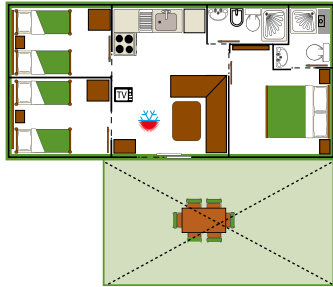

**CHALET SOLE** mq. 34+15

**CHALET MIMOSA** mq. 30+16

**CAMPING Maxi Caravan** mq. 25+18

**CHALET FRESIA** mq. 34+15

**CHALET GENZIANA** mq. 31+15

**CHALET GIGLIO** mq. 30+16

**APPARTAMENTI Girasole A:** mq. 48

**APPARTAMENTI Girasole B:** mq. 55

**APPARTAMENTI Valle d'Oro A:** mq. 50

**APPARTAMENTI Valle d'Oro B:** mq. 55

**APPARTAMENTI Iris A:** mq. 48

**APPARTAMENTI Iris B:** mq. 55

**APPARTAMENTI Valle d'Oro C:** mq. 110+40