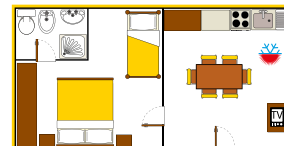

**CHALET SOLE** mq. 34+15

**CHALET MIMOSA** mq. 30+16

**CAMPING Maxi Caravan** mq. 25+18

**CHALET FRESIA** mq. 34+15

**CHALET GENZIANA** mq. 31+15

**CHALET GIGLIO** mq. 30+16

**APPARTAMENTI Girasole A:** mq. 48

**APPARTAMENTI Girasole B:** mq. 55

**APPARTAMENTI Valle d'Oro A:** mq. 50

**APPARTAMENTI Valle d'Oro B:** mq. 55

**APPARTAMENTI Iris A:** mq. 48

**APPARTAMENTI Iris B:** mq. 55

**APPARTAMENTI Valle d'Oro C:** mq. 110+40