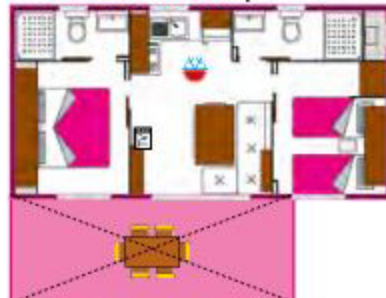

*Blancheria non fornita / Bettwäsche nicht vorhanden / Sheets not provided / Sans linge

CHALET LAVANDA mq. 34+15

CHALET SOLE mq. 34+15

APPARTAMENTI Girasole B: mq. 55

APPARTAMENTI Valle d'Oro A: mq. 50

CAMPING Maxi Caravan mq. 25+18

CHALET GIGLIO mq. 30+16

APPARTAMENTI Valle d'Oro C: mq. 110+40

APPARTAMENTI Iris B: mq. 55

CHALET GENZIANA mq. 31+15

CHALET MIMOSA mq. 30+16

APPARTAMENTI Valle d'Oro B: mq. 55

APPARTAMENTI Girasole A: mq. 48

APPARTAMENTI Iris A: mq. 48