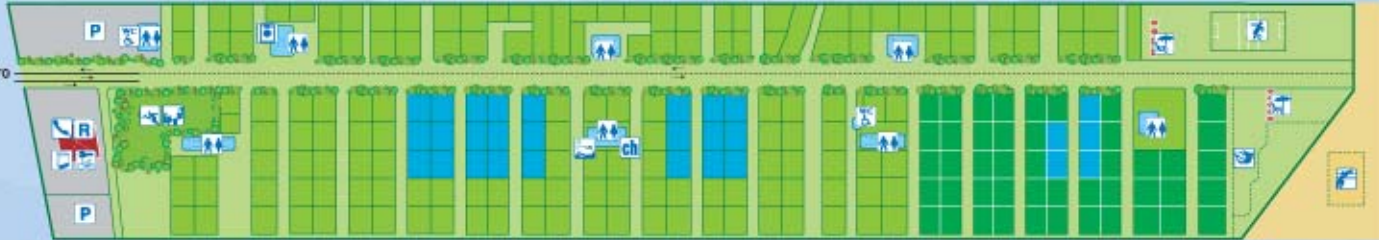

Girasole

Valle d'Oro

Maxi Caravan

Piazzola A

Piazzola B

Altri servizi_Dienste_Other services_Services

Servizi presenti nelle immediate vicinanze_Dienste in der Nähe_Services close to the campsite_Services disponibles près du camping

Farmacia_Apotheke_Pharmacy_Pharmacie

Guardia medica_ärztlicher Bereitschaftsdienst
First aid station_Poste de secours

Bar Ristorante/Pizzeria_Restaurant/Pizzeria

Banca_Bank_Banque

Negozi_Geschäfte_Shops_Magasins

Market

Posta_Postamt_Post office_Bureau de poste

Frutta e verdure_Obst und Gemüse
Fruit & vegetables_Fruits et légumes

Bar gelateria_Eisdielen
Ice cream parlour_Bar glacier

Camping_Maxi Caravan mq. 25+18

Appartamenti_Girasole: A - mq. 48

Girasole: B - mq. 55

Appartamenti_Valle d'Oro: A - mq. 50

Valle d'Oro: B - mq. 55

2008

LISTINO PREZZI PREISLISTE PRICE LIST PRIX

Camping Appartamenti

Via Meduna 12_Ca' Savio_30013 Cavallino-Treporti VE
Tel./Fax +39 041658333 r.a.