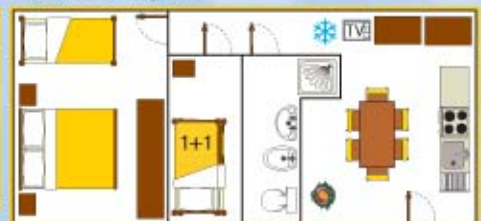

Girasole: B - mq. 55

Appartamenti_Valle d'Oro: A - mq. 50

Valle d'Oro: B - mq. 55

2008

LISTINO PREZZI PREISLISTE PRICE LIST PRIX

Camping Appartamenti

Via Meduna 12_Ca' Savio_30013 Cavallino-Treporti VE
Tel./Fax +39 041658333 r.a.